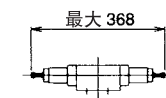

外形尺寸图

MRD-04※

MRD-04W

MRD-04A

MRD-04B

剖面结构图

MRD-04W

密封件一览表

件号	名称	部品规格	数量		
			-04W	-04A	-04B
15	O形圈	JIS B 2401 1B P22A	4	3	3
16	O形圈	AS568-125 (NBR,HS90)	2	2	2
17	O形圈	JIS B 2401 1A P6	2	1	1
18	O形圈	AS568-118 (NBR,HS90)	4	4	4
19	O形圈	AS568-012 (NBR,HS90)	2	2	2
20	挡圈	JIS B2407 错位切口P22A	2	2	2