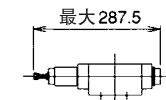

外形尺寸图

MRD-04※

MRD-04W

MRD-04A

MRD-04B

剖面结构图

MRD-04W

密封件一览表

件号	名称	部品规格	数量		
			-04W	-04A	-04B
15	O形圈	JIS B 2401 1B P22A	4	3	3
16	O形圈	AS568-125 (NBR,HS90)	2	2	2
17	O形圈	JIS B 2401 1A P6	2	1	1
18	O形圈	AS568-118 (NBR,HS90)	4	4	4
19	O形圈	AS568-012 (NBR,HS90)	2	2	2
20	挡圈	JIS B2407 错位切口P22A	2	2	2