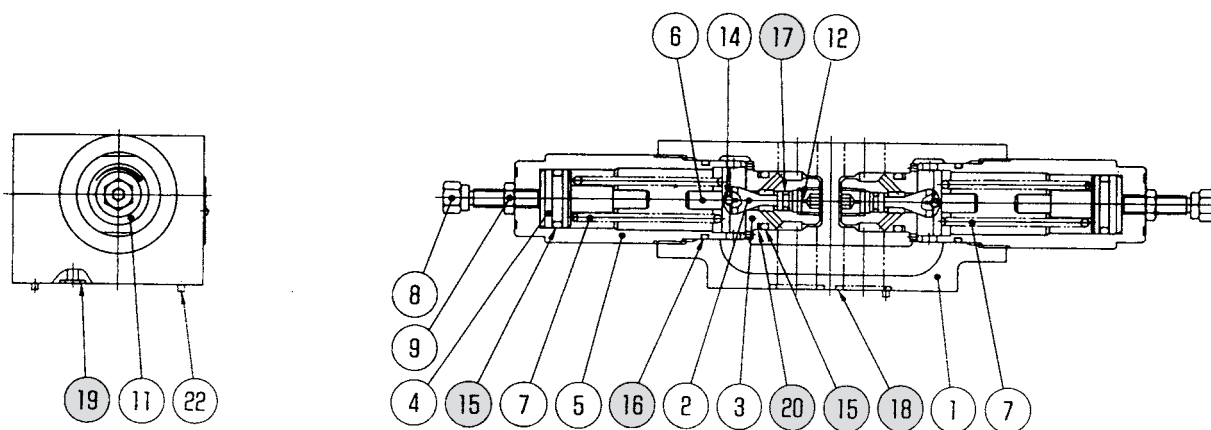

外形尺寸图

MRD-04※

MRD-04W

MRD-04A

MRD-04B

剖面结构图

MRD-04W

密封件一览表

件号	名称	部品规格	数量		
			-04W	-04A	-04B
15	O形圈	JIS B 2401 1B P22A	4	3	3
16	O形圈	AS568-125 (NBR,HS90)	2	2	2
17	O形圈	JIS B 2401 1A P6	2	1	1
18	O形圈	AS568-118 (NBR,HS90)	4	4	4
19	O形圈	AS568-012 (NBR,HS90)	2	2	2
20	挡圈	JIS B2407 错位切口P22A	2	2	2