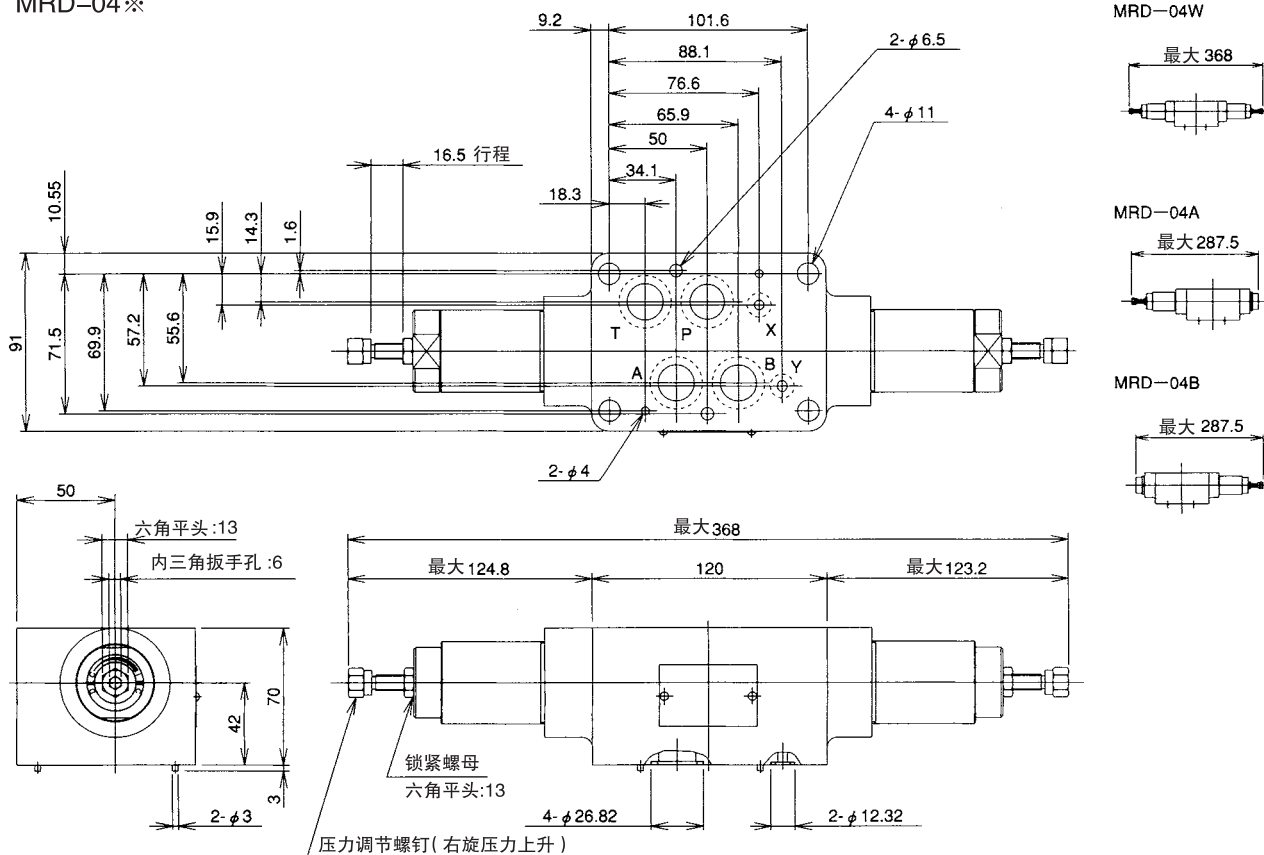

外形尺寸图

MRD-04※

MRD-04W

MRD-04A

MRD-04B

剖面结构图

MRD-04W

密封件一览表

件号	名称	部品规格	数量		
			-04W	-04A	-04B
15	O形圈	JIS B 2401 1B P22A	4	3	3
16	O形圈	AS568-125 (NBR,HS90)	2	2	2
17	O形圈	JIS B 2401 1A P6	2	1	1
18	O形圈	AS568-118 (NBR,HS90)	4	4	4
19	O形圈	AS568-012 (NBR,HS90)	2	2	2
20	挡圈	JIS B2407 错位切口P22A	2	2	2