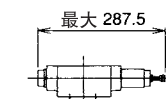

外形尺寸图

MRD-04※

MRD-04W

MRD-04A

MRD-04B

剖面结构图

MRD-04W

密封件一览表

件号	名称	部品规格	数量		
			-04W	-04A	-04B
15	O形圈	JIS B 2401 1B P22A	4	3	3
16	O形圈	AS568-125 (NBR,HS90)	2	2	2
17	O形圈	JIS B 2401 1A P6	2	1	1
18	O形圈	AS568-118 (NBR,HS90)	4	4	4
19	O形圈	AS568-012 (NBR,HS90)	2	2	2
20	挡圈	JIS B2407 错位切口P22A	2	2	2