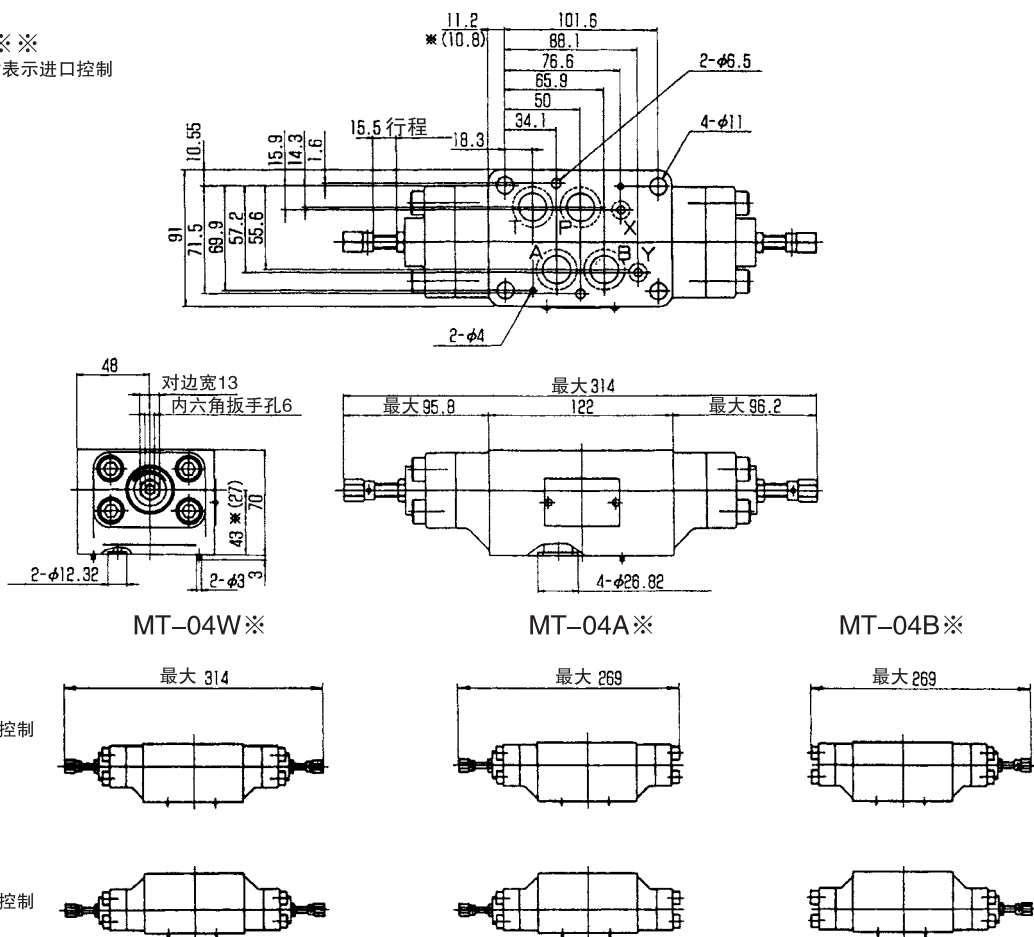

外形尺寸图

MT-04※※

※()内尺寸表示进口控制

剖面结构图

MT-04W

密封件一览表

件号	名称	部品规格	数量		
			-04W(1)	-04A(1)	-04B(1)
12	O形圈	JIS B 2401 1A P12	2	1	1
13	O形圈	AS568-127 (NBR,HS90)	2	2	2
14	O形圈	AS568-118 (NBR,HS90)	4	4	4
15	O形圈	AS568-012 (NBR,HS90)	2	2	2
16	挡圈	JIS B 2407 错位切口 P12	2	1	1