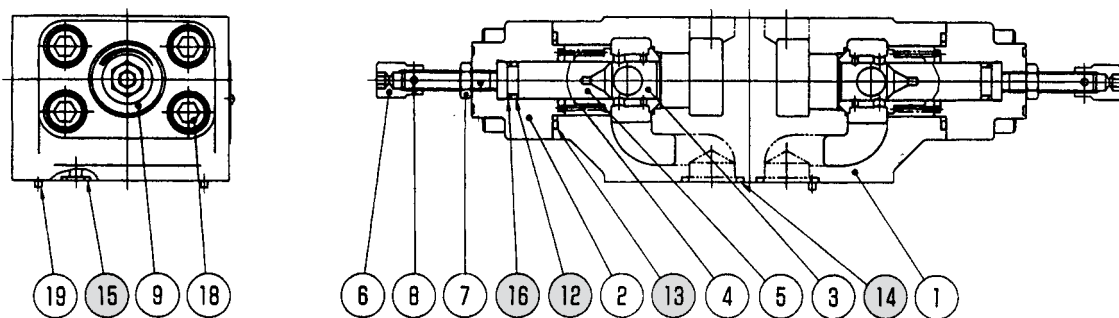

外形尺寸图

MT-04※※

※()内尺寸表示进口控制

剖面结构图

MT-04W

密封件一览表

件号	名称	部品规格	数量		
			-04W(1)	-04A(1)	-04B(1)
12	O形圈	JIS B 2401 1A P12	2	1	1
13	O形圈	AS568-127 (NBR,HS90)	2	2	2
14	O形圈	AS568-118 (NBR,HS90)	4	4	4
15	O形圈	AS568-012 (NBR,HS90)	2	2	2
16	挡圈	JIS B 2407 错位切口 P12	2	1	1