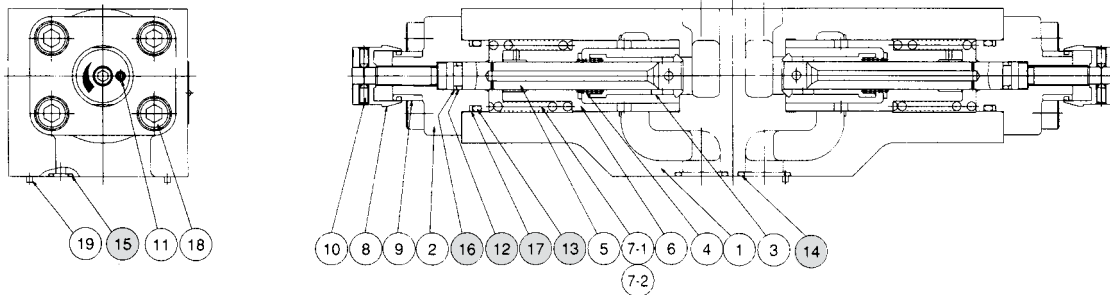

# 外形尺寸图

MF-04※※

※( )内尺寸表示进口控制

# 剖面结构图

MF-04※※

密封件一览表

件号	名称	部品规格	数量		
			MF-04W	MF-04A	MF-04B
12	O形圈	JIS B 2401 1BP10A	2	1	1
13	O形圈	JIS B 2401 1BP30	2	2	2
14	O形圈	AS568-118 (NBR,HS90)	4	4	4
15	O形圈	AS568-012 (NBR,HS90)	2	2	2
16	挡圈	JIS B2407 错位切口 P10A	2	1	1
17	挡圈	JIS B2407 错位切口 P30	2	2	2