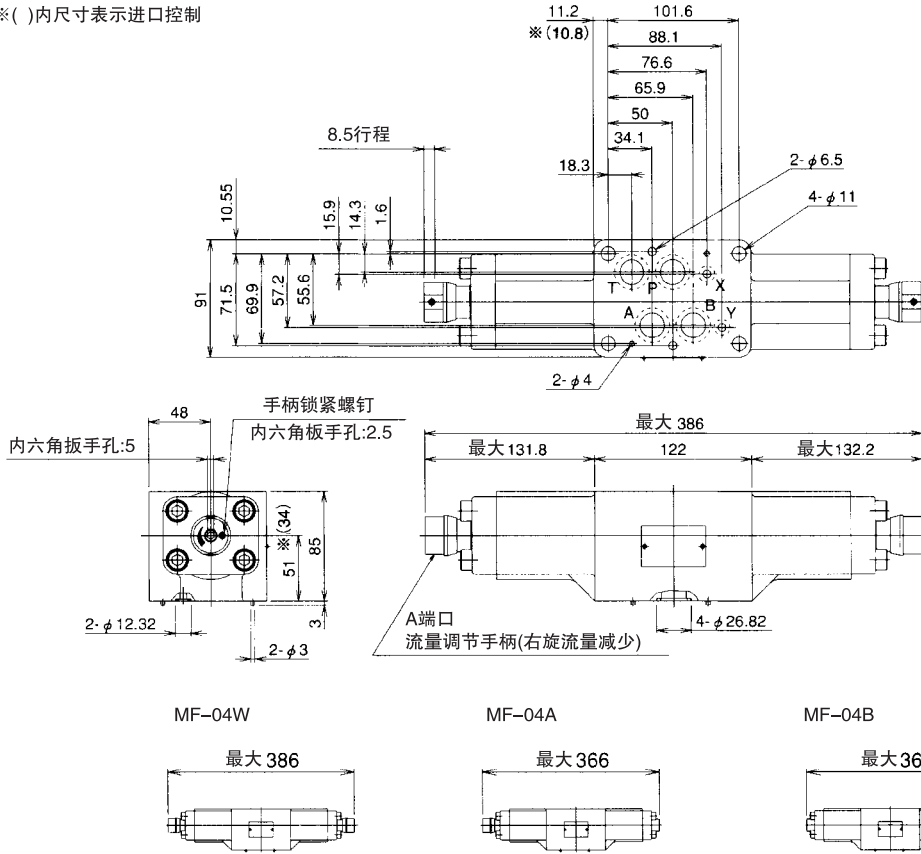

# 外形尺寸图

MF-04※※

※( )内尺寸表示进口控制

# 剖面结构图

MF-04※※

密封件一览表

件号	名称	部品规格	数量		
			MF-04W	MF-04A	MF-04B
12	O形圈	JIS B 2401 1BP10A	2	1	1
13	O形圈	JIS B 2401 1BP30	2	2	2
14	O形圈	AS568-118 (NBR,HS90)	4	4	4
15	O形圈	AS568-012 (NBR,HS90)	2	2	2
16	挡圈	JIS B2407 错位切口 P10A	2	1	1
17	挡圈	JIS B2407 错位切口 P30	2	2	2