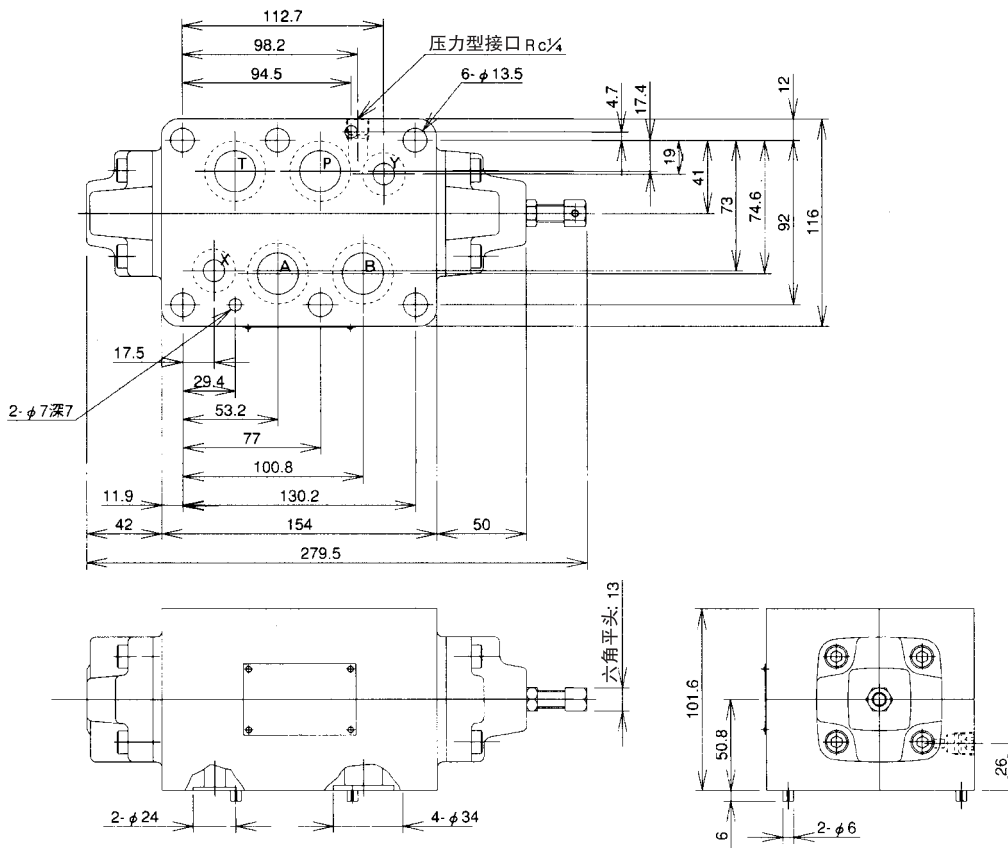

# 外形尺寸图

MQ-06B

# 剖面结构图

MQ-06B

密封件一览表

件号	名称	数量	部品规格
21	O形圈	4	JIS B 2401 1BP6
22	O形圈	1	JIS B 2401 1BP16
23	O形圈	2	JIS B 2401 1BP20
24	O形圈	4	JIS B 2401 1BP28
25	O形圈	2	JIS B 2401 1BG30
26	O形圈	1	JIS B 2401 1BP22A
27	挡圈	1	JIS B 2407 错位切口 P16