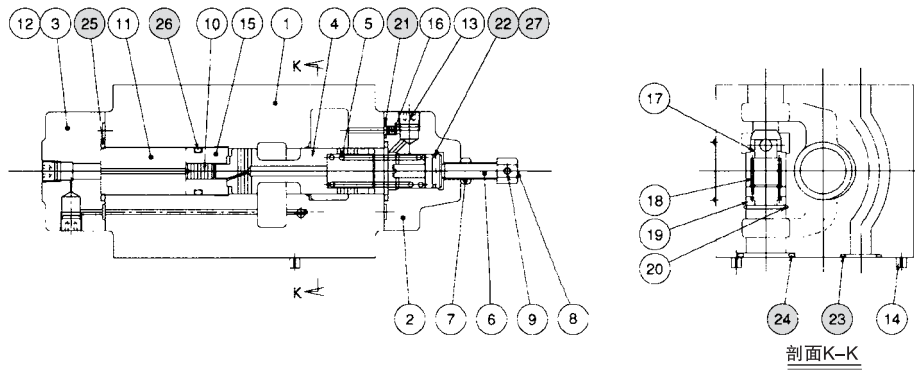

# 外形尺寸图

MQ-06B

# 剖面结构图

MQ-06B

密封件一览表

件号	名称	数量	部品规格
21	O形圈	4	JIS B 2401 1BP6
22	O形圈	1	JIS B 2401 1BP16
23	O形圈	2	JIS B 2401 1BP20
24	O形圈	4	JIS B 2401 1BP28
25	O形圈	2	JIS B 2401 1BG30
26	O形圈	1	JIS B 2401 1BP22A
27	挡圈	1	JIS B 2407 错位切口 P16