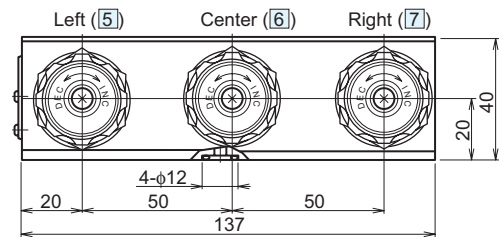

MRV-W*-**

Mounting face (conforming standard)
ISO 4401-03-02-0-05

MRV-T*-**

Mounting face (conforming standard)
ISO 4401-03-02-0-05

Sectional structural diagram

MRV

Sealing part table

Part No.	Name	Quantity	Part specifications
12	O-ring	S: 1, W: 2, T: 3	JIS B 2401 1BP14
13	O-ring	4	JIS B 2401 1BP9
14	O-ring	S: 1, W: 2, T: 3	JIS B 2401 1BP20
15	O-ring	S: 1, W: 2, T: 3	JIS B 2401 1BP11
16	Backup ring	S: 1, W: 2, T: 3	JIS B 2407 bias cut P11