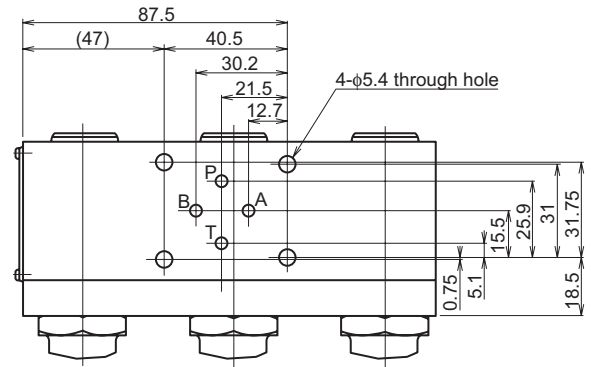

MRV-W*-**

Mounting face (conforming standard)
ISO 4401-03-02-0-05

MRV-T*-**

Mounting face (conforming standard)
ISO 4401-03-02-0-05

Sectional structural diagram

MRV

Sealing part table

Part No.	Name	Quantity	Part specifications
12	O-ring	S: 1, W: 2, T: 3	JIS B 2401 1BP14
13	O-ring	4	JIS B 2401 1BP9
14	O-ring	S: 1, W: 2, T: 3	JIS B 2401 1BP20
15	O-ring	S: 1, W: 2, T: 3	JIS B 2401 1BP11
16	Backup ring	S: 1, W: 2, T: 3	JIS B 2407 bias cut P11