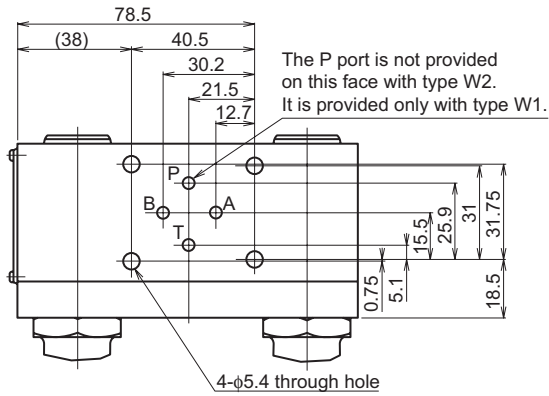

MRV-W*-**

Mounting face (conforming standard)
ISO 4401-03-02-0-05

MRV-T*-**

Mounting face (conforming standard)
ISO 4401-03-02-0-05

Sectional structural diagram

MRV

Sealing part table

Part No.	Name	Quantity	Part specifications
12	O-ring	S: 1, W: 2, T: 3	JIS B 2401 1BP14
13	O-ring	4	JIS B 2401 1BP9
14	O-ring	S: 1, W: 2, T: 3	JIS B 2401 1BP20
15	O-ring	S: 1, W: 2, T: 3	JIS B 2401 1BP11
16	Backup ring	S: 1, W: 2, T: 3	JIS B 2407 bias cut P11