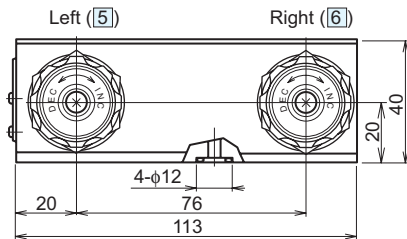

MRV-W*-**

Mounting face (conforming standard)
ISO 4401-03-02-0-05

MRV-T*-**

Mounting face (conforming standard)
ISO 4401-03-02-0-05

Sectional structural diagram

MRV

Sealing part table

Part No.	Name	Quantity	Part specifications
12	O-ring	S: 1, W: 2, T: 3	JIS B 2401 1BP14
13	O-ring	4	JIS B 2401 1BP9
14	O-ring	S: 1, W: 2, T: 3	JIS B 2401 1BP20
15	O-ring	S: 1, W: 2, T: 3	JIS B 2401 1BP11
16	Backup ring	S: 1, W: 2, T: 3	JIS B 2407 bias cut P11