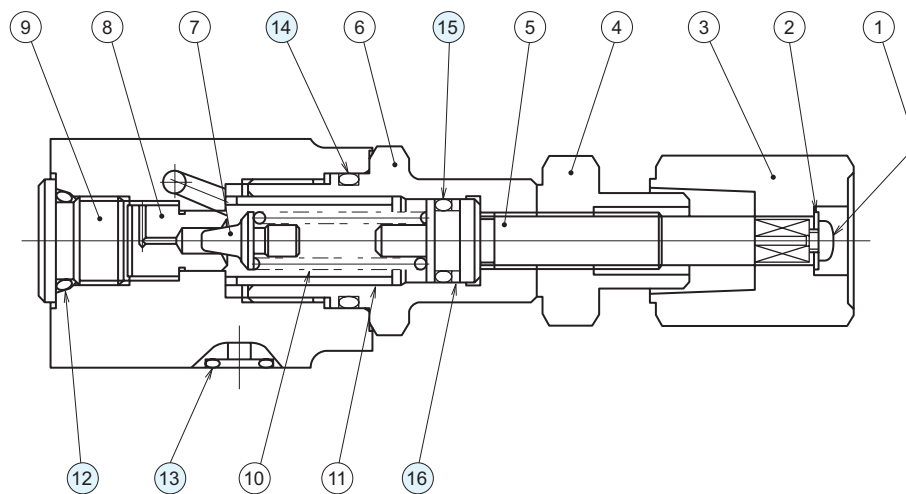

MRV-W*-**

Mounting face (conforming standard)
ISO 4401-03-02-0-05

MRV-T*-**

Mounting face (conforming standard)
ISO 4401-03-02-0-05

Sectional structural diagram

MRV

Sealing part table

Part No.	Name	Quantity	Part specifications
12	O-ring	S: 1, W: 2, T: 3	JIS B 2401 1BP14
13	O-ring	4	JIS B 2401 1BP9
14	O-ring	S: 1, W: 2, T: 3	JIS B 2401 1BP20
15	O-ring	S: 1, W: 2, T: 3	JIS B 2401 1BP11
16	Backup ring	S: 1, W: 2, T: 3	JIS B 2407 bias cut P11