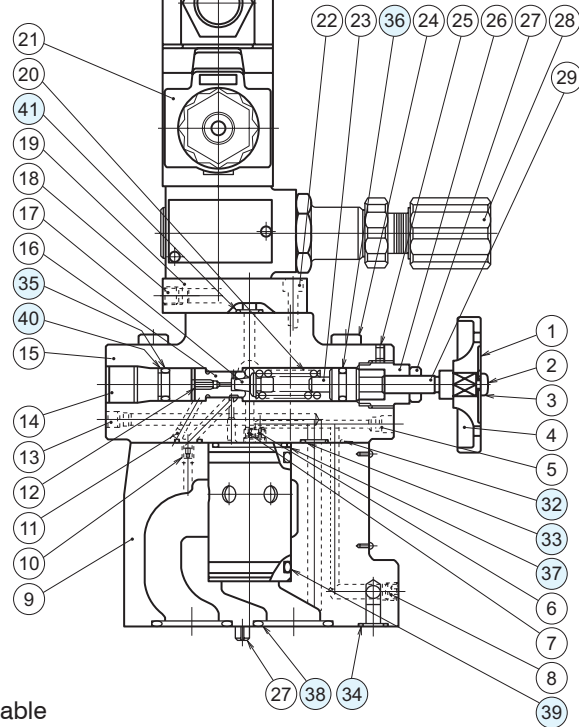

JRSS-G××-×× (Type A, B)

JRSS-G××-×× (Type C, D, E, F)

Sealing part table

Part No.	Name	Quantity	Part specifications	
			JRSS-G03	JRSS-G06
32	O-ring	1	JIS B 2401 1BP5	JIS B 2401 1BP5
33	O-ring	2	JIS B 2401 1BP9	JIS B 2401 1BP9
34	O-ring	1	JIS B 2401 1BP10	JIS B 2401 1BP10
35	O-ring	1	JIS B 2401 1BP10A	JIS B 2401 1BP10A
36	O-ring	1	JIS B 2401 1AP10A	JIS B 2401 1AP10A
37	O-ring	1	AS568-122 (NBR, Hs90)	AS568-122 (NBR, Hs90)
38	O-ring	2	JIS B 2401 1BP18	JIS B 2401 1BG30
39	O-ring	2	JIS B 2401 1BP30	JIS B 2401 1BP30
40	Backup ring	1	JIS B 2407 bias cut P10A	JIS B 2407 bias cut P10A
41	O-ring	2	JIS B 2401 1BP9	JIS B 2401 1BP9