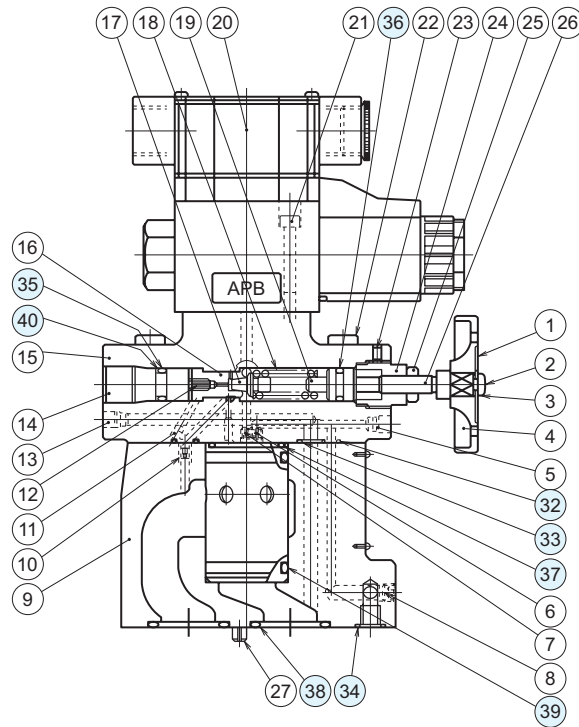

JRSS-G××-×× (Type A, B)

JRSS-G××-×× (Type C, D, E, F)

Sealing part table

Part No.	Name	Quantity	Part specifications	
			JRSS-G03	JRSS-G06
32	O-ring	1	JIS B 2401 1BP5	JIS B 2401 1BP5
33	O-ring	2	JIS B 2401 1BP9	JIS B 2401 1BP9
34	O-ring	1	JIS B 2401 1BP10	JIS B 2401 1BP10
35	O-ring	1	JIS B 2401 1BP10A	JIS B 2401 1BP10A
36	O-ring	1	JIS B 2401 1AP10A	JIS B 2401 1AP10A
37	O-ring	1	AS568-122 (NBR, Hs90)	AS568-122 (NBR, Hs90)
38	O-ring	2	JIS B 2401 1BP18	JIS B 2401 1BG30
39	O-ring	2	JIS B 2401 1BP30	JIS B 2401 1BP30
40	Backup ring	1	JIS B 2407 bias cut P10A	JIS B 2407 bias cut P10A
41	O-ring	2	JIS B 2401 1BP9	JIS B 2401 1BP9