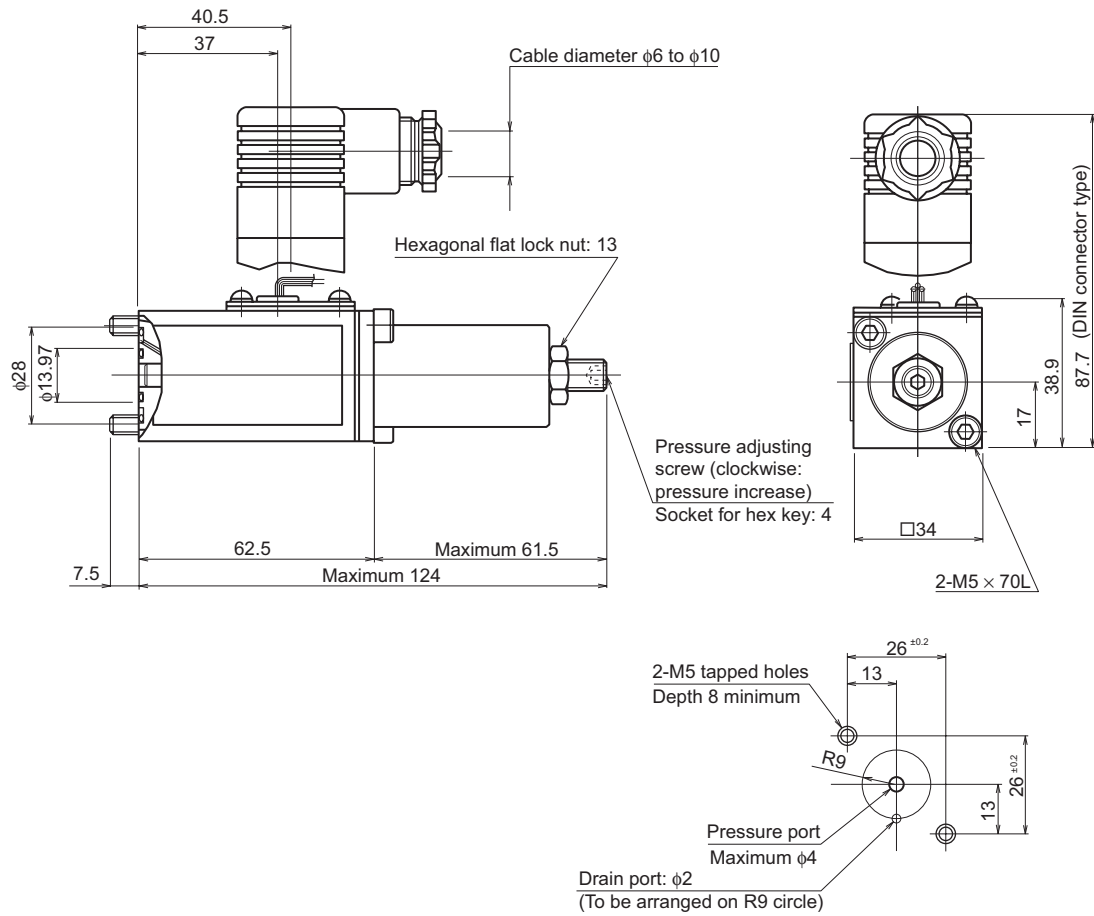

JPS-※※-10 (C)

Sectional structural diagram

JPS-※※-10-C

Sealing part table

Part No.	Name	Adjustment range	Quantity	Part No.
24	Sealing ring	Type 1	1	HP12776
		Type 2	1	HP12777
		Type 3	1	HP12778

Part No.	Name	Quantity	Part specifications
20	O-ring	1	AS568-013 (NBR, Hs90)
21	O-ring	1	JIS B 2401 1A P22A
22	O-ring	1	JIS B 2401 1A P15
23	O-ring	1	Type 1: JIS B 2401 1A P8
		1	Type 2: JIS B 2401 1A P7
		1	Type 3: JIS B 2401 1A P6
25	O-ring	1	JIS B2401 1B P21