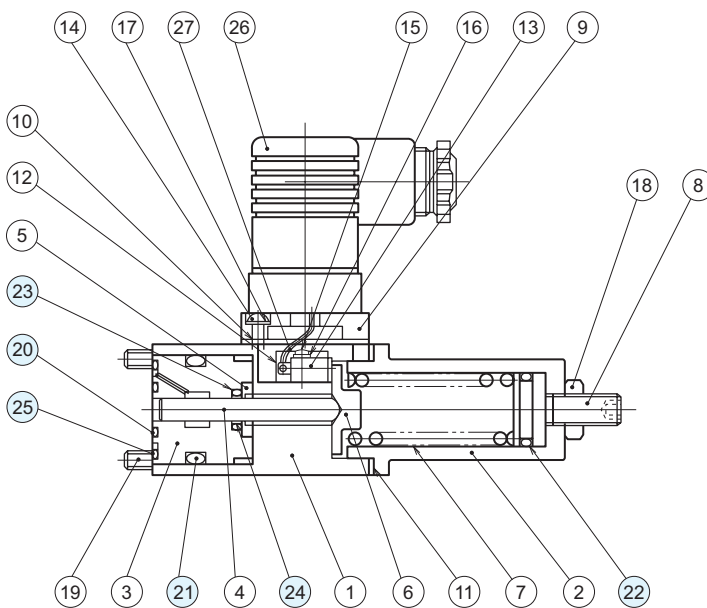

JPS-※※-10 (C)

Sectional structural diagram

JPS-※※-10-C

Sealing part table

Part No.	Name	Adjustment range	Quantity	Part No.
24	Sealing ring	Type 1	1	HP12776
		Type 2	1	HP12777
		Type 3	1	HP12778

Part No.	Name	Quantity	Part specifications
20	O-ring	1	AS568-013 (NBR, Hs90)
21	O-ring	1	JIS B 2401 1A P22A
22	O-ring	1	JIS B 2401 1A P15
23	O-ring	1	Type 1: JIS B 2401 1A P8
		1	Type 2: JIS B 2401 1A P7
		1	Type 3: JIS B 2401 1A P6
25	O-ring	1	JIS B2401 1B P21