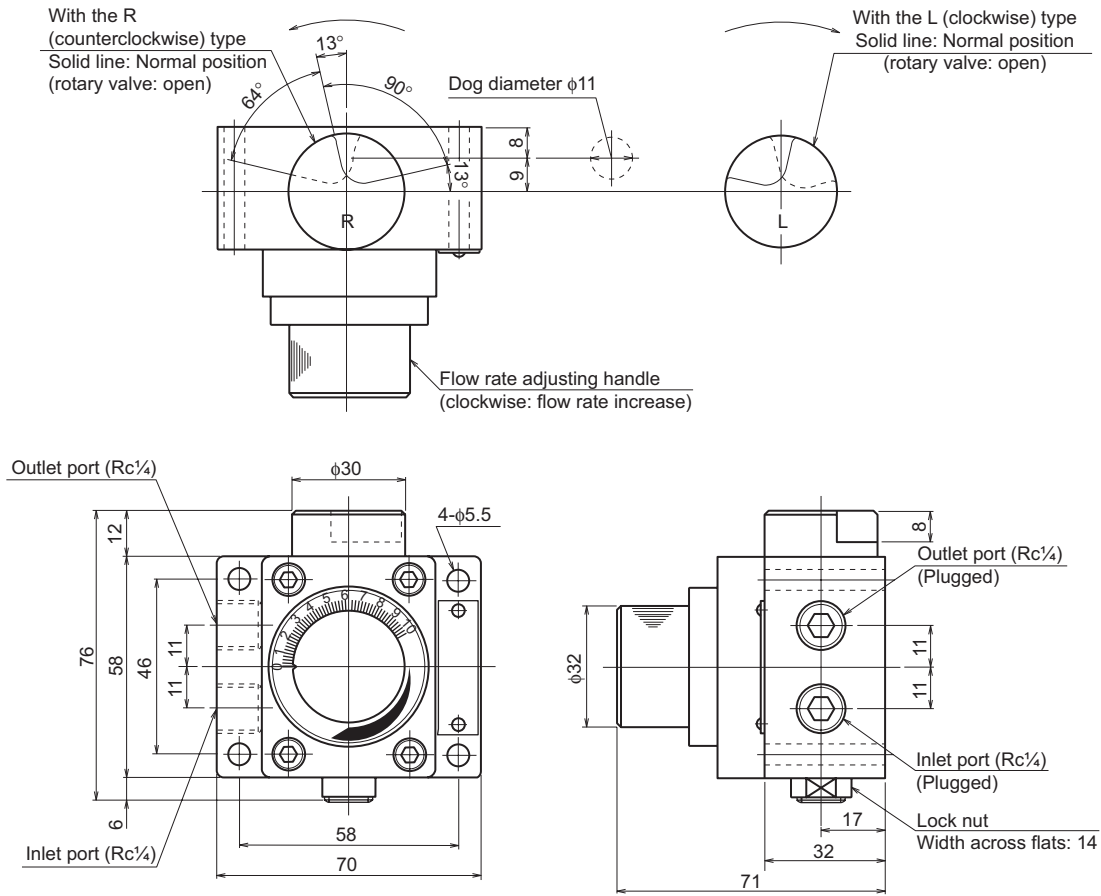

SFD-T02

Sectional structural diagram

SFD-***

Sealing part table

Part No.	Name	Quantity	Part specifications		
			SFD-G02	SFD-G03	SFD-T02
19	O-ring	2	JIS B 2401 1A P9	JIS B 2401 1A P12	-
20	O-ring	1	JIS B 2401 1A P7	JIS B 2401 1A P10	JIS B 2401 1A P7
21	O-ring	1	1130-80 P12 (MITSUBISHI CABLE INDUSTRIES, LTD)	1130-80 P16 (MITSUBISHI CABLE INDUSTRIES, LTD)	1130-80 P12 (MITSUBISHI CABLE INDUSTRIES, LTD)
22	O-ring	1	1130-80 P16 (MITSUBISHI CABLE INDUSTRIES, LTD)	1130-80 P20 (MITSUBISHI CABLE INDUSTRIES, LTD)	1130-80 P16 (MITSUBISHI CABLE INDUSTRIES, LTD)
23	O-ring	1	AS568-014 (NBR,Hs70)	AS568-014 (NBR,Hs70)	AS568-014 (NBR,Hs70)
24	O-ring	1	JIS B 2401 1A P6	JIS B 2401 1A P6	JIS B 2401 1A P6
25	O-ring	1	AS568-028 (NBR,Hs70)	JIS B 2401 1A G40	AS568-028 (NBR,Hs70)