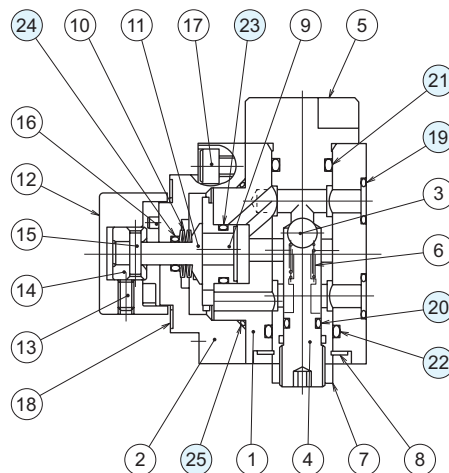

SFD-T02

Sectional structural diagram

SFD-***

Sealing part table

Part No.	Name	Quantity	Part specifications		
			SFD-G02	SFD-G03	SFD-T02
19	O-ring	2	JIS B 2401 1A P9	JIS B 2401 1A P12	-
20	O-ring	1	JIS B 2401 1A P7	JIS B 2401 1A P10	JIS B 2401 1A P7
21	O-ring	1	1130-80 P12 (MITSUBISHI CABLE INDUSTRIES, LTD)	1130-80 P16 (MITSUBISHI CABLE INDUSTRIES, LTD)	1130-80 P12 (MITSUBISHI CABLE INDUSTRIES, LTD)
22	O-ring	1	1130-80 P16 (MITSUBISHI CABLE INDUSTRIES, LTD)	1130-80 P20 (MITSUBISHI CABLE INDUSTRIES, LTD)	1130-80 P16 (MITSUBISHI CABLE INDUSTRIES, LTD)
23	O-ring	1	AS568-014 (NBR,Hs70)	AS568-014 (NBR,Hs70)	AS568-014 (NBR,Hs70)
24	O-ring	1	JIS B 2401 1A P6	JIS B 2401 1A P6	JIS B 2401 1A P6
25	O-ring	1	AS568-028 (NBR,Hs70)	JIS B 2401 1A G40	AS568-028 (NBR,Hs70)