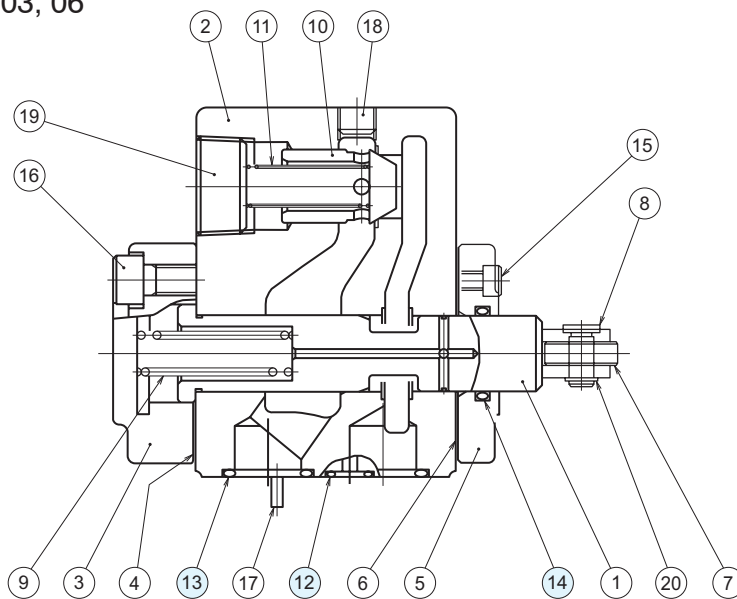

## External dimension diagram

DDC-G03, 06

Model No.	Dimensions															
	A	B	C	D	E	F	G	J	K	L	M	N	T	U	AA	AB
DDC-G03	141	97	59.4	37	14	22	4	5	6	14	63	9	90	70	40	60
DDC-G06	167	123	67.4	40.7	22	30	4.8	4	10	20	70.7	14	100	76	58	82

## Sectional structural diagram

DDC-G03, 06

Sealing part table

Part No.	Name	Quantity	Part specifications	
			DDC-G03	DDC-G06
12	O-ring	1	JIS B 2401 1A P12	
13	O-ring	2	JIS B 2401 1A P18	JIS B 2401 1A G25
14	O-ring	1	JIS B 2401 1A P20	JIS B 2401 1A P25