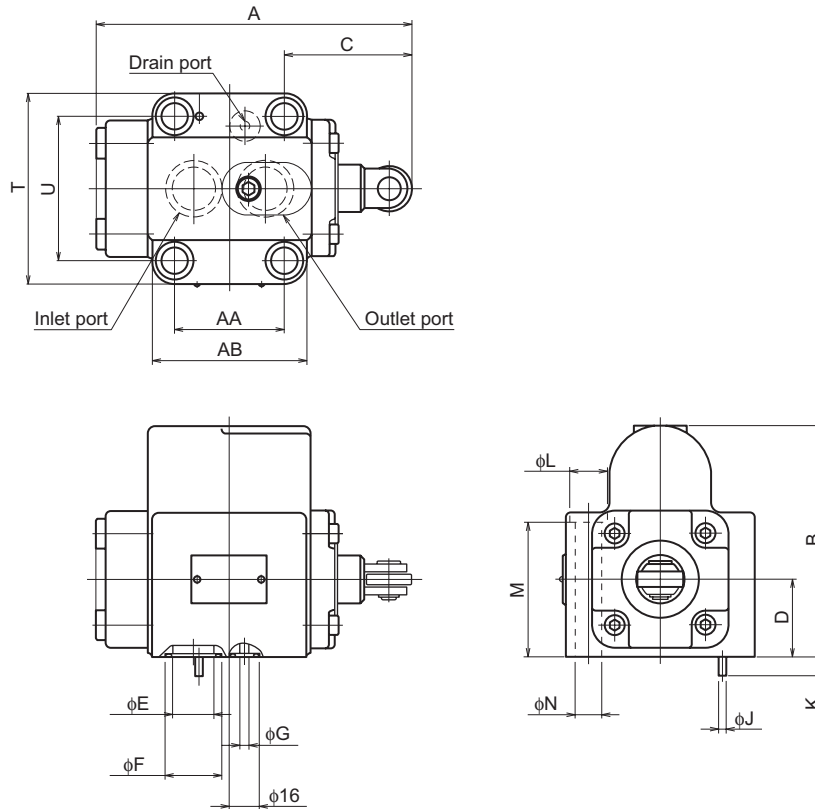

## External dimension diagram

DDC-G03, 06

Model No.	Dimensions															
	A	B	C	D	E	F	G	J	K	L	M	N	T	U	AA	AB
DDC-G03	141	97	59.4	37	14	22	4	5	6	14	63	9	90	70	40	60
DDC-G06	167	123	67.4	40.7	22	30	4.8	4	10	20	70.7	14	100	76	58	82

## Sectional structural diagram

DDC-G03, 06

Sealing part table

Part No.	Name	Quantity	Part specifications	
			DDC-G03	DDC-G06
12	O-ring	1	JIS B 2401 1A P12	
13	O-ring	2	JIS B 2401 1A P18	JIS B 2401 1A G25
14	O-ring	1	JIS B 2401 1A P20	JIS B 2401 1A P25