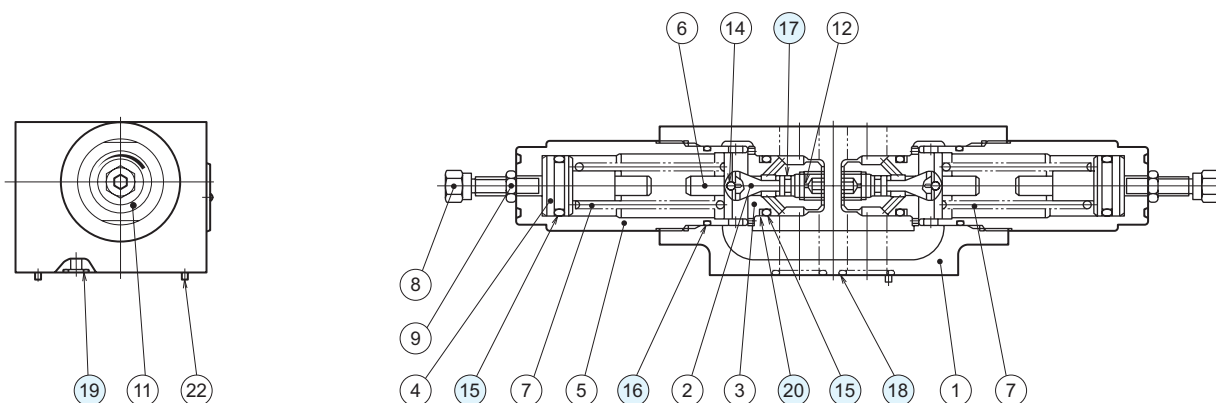

## External dimension diagram

MRD-04W

## Sectional structural diagram

MRD-04W

Sealing part table

Part No.	Name	Quantity			Part specifications
		-04W	-04A	-04B	
15	O-ring	4	3	3	JIS B 2401 1B P22A
16	O-ring	2	2	2	AS568-125 (NBR, Hs70)
17	O-ring	2	1	1	JIS B 2401 1A P6
18	O-ring	4	4	4	AS568-118 (NBR, Hs90)
19	O-ring	2	2	2	AS568-012 (NBR, Hs90)
20	Backup ring	2	2	2	JIS B 2407 Bias cut P22A