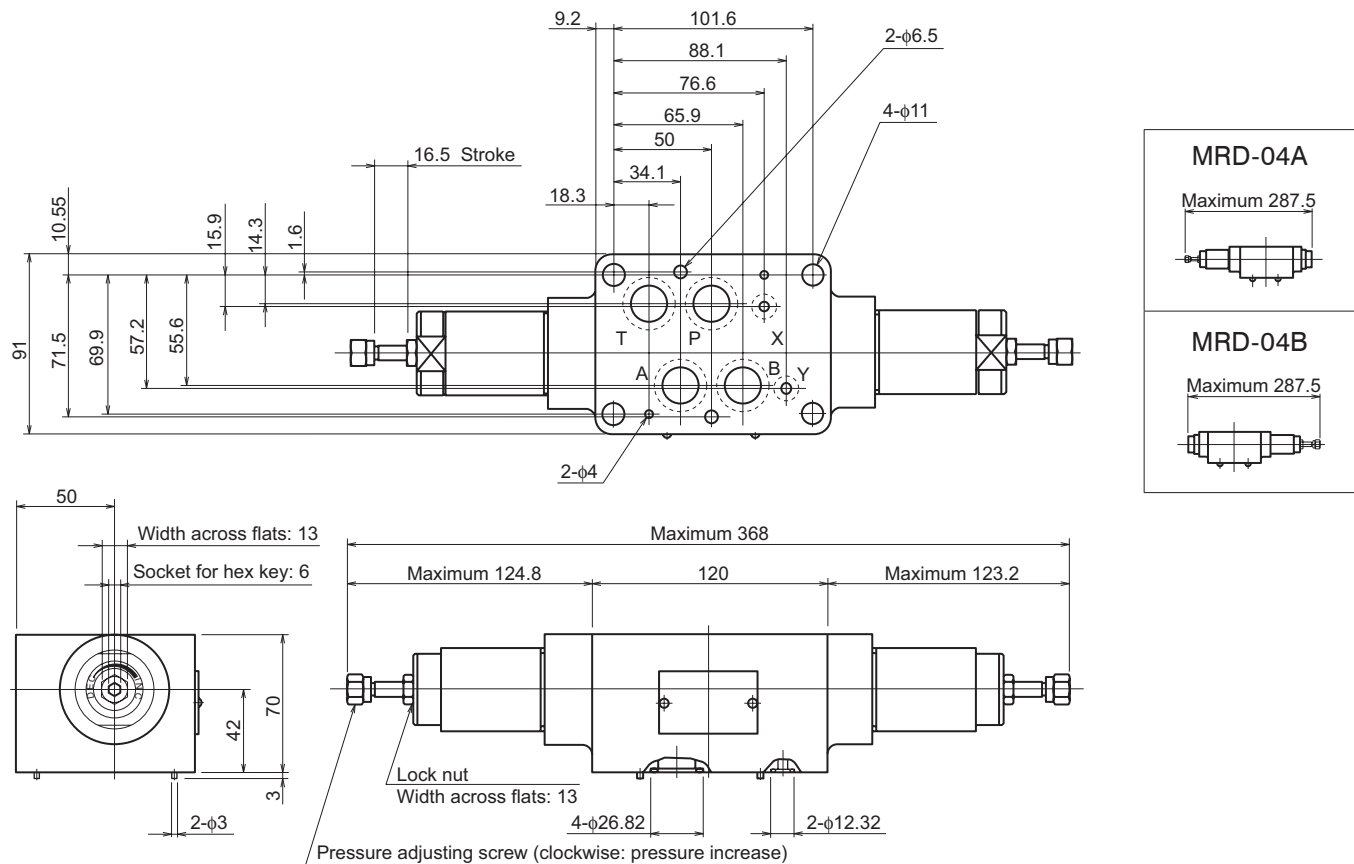

## External dimension diagram

MRD-04W

## Sectional structural diagram

MRD-04W

Sealing part table

Part No.	Name	Quantity			Part specifications
		-04W	-04A	-04B	
15	O-ring	4	3	3	JIS B 2401 1B P22A
16	O-ring	2	2	2	AS568-125 (NBR, Hs70)
17	O-ring	2	1	1	JIS B 2401 1A P6
18	O-ring	4	4	4	AS568-118 (NBR, Hs90)
19	O-ring	2	2	2	AS568-012 (NBR, Hs90)
20	Backup ring	2	2	2	JIS B 2407 Bias cut P22A