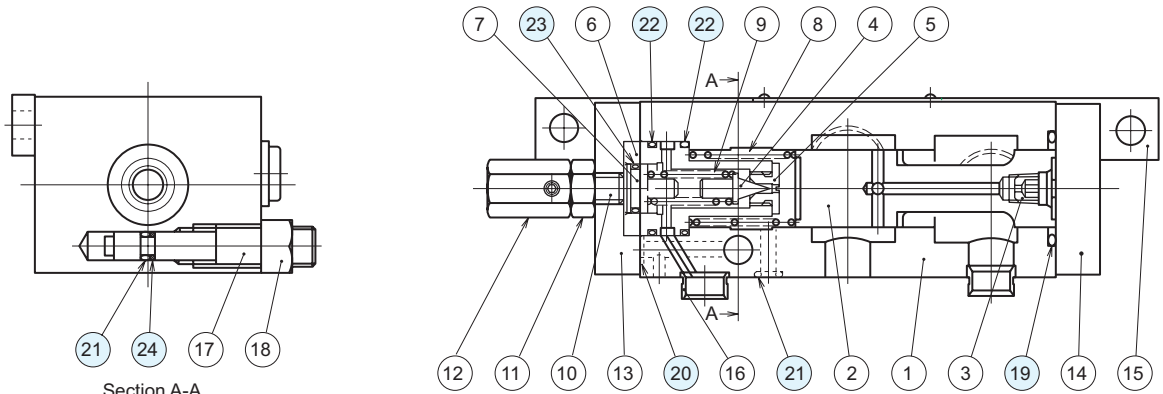

MUV**KL

Section A-A

Sealing part table

| Part No. | Name | Quantity | Part model | | | | | Part specifications |
|----------|-------------|----------|---------------|---------------|---------------|---------------|---------------|---------------------|
| | | | MUV12 | MUV16 | MUV20 | MUV25 | MUV32 | |
| 19 | O-ring | 1 | AS568-120 | AS568-120 | AS568-122 | AS568-128 | AS568-130 | NBR, Hs90 |
| 20 | O-ring | 1 | AS568-008 | AS568-008 | AS568-008 | AS568-008 | AS568-010 | NBR, Hs90 |
| 21 | O-ring | 2 | AS568-008 | AS568-008 | AS568-008 | AS568-008 | AS568-008 | NBR, Hs90 |
| 22 | O-ring | 2 | AS568-019 | AS568-019 | AS568-023 | AS568-122 | AS568-126 | NBR, Hs90 |
| 23 | O-ring | 1 | AS568-012 | AS568-012 | AS568-012 | AS568-012 | AS568-012 | NBR, Hs70 |
| 24 | Backup ring | 1 | For AS568-008 | For AS568-008 | For AS568-008 | For AS568-008 | For AS568-008 | Bias cut |

MHV**KL

Sealing part table

| Part No. | Name | Quantity | Part model | | | | | Part specifications |
|----------|--------|----------|------------|-----------|-----------|-----------|-----------|---------------------|
| | | | MHV12 | MHV16 | MHV20 | MHV25 | MHV32 | |
| 18 | O-ring | 3 | AS568-112 | AS568-115 | AS568-118 | AS568-121 | AS568-125 | NBR, Hs90 |
| 19 | O-ring | 1 | AS568-008 | AS568-008 | AS568-008 | AS568-008 | AS568-008 | NBR, Hs90 |
| 20 | O-ring | 2 | AS568-025 | AS568-128 | AS568-136 | AS568-228 | AS568-231 | NBR, Hs90 |
| 21 | O-ring | 2 | AS568-114 | AS568-114 | AS568-114 | AS568-213 | AS568-213 | NBR, Hs70 |
| 22 | O-ring | 2 | AS568-028 | AS568-028 | AS568-028 | AS568-034 | AS568-034 | NBR, Hs90 |