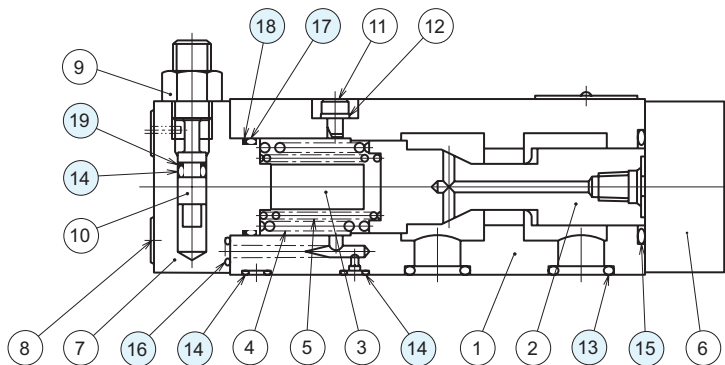

## Sectional structural diagram

MUV\*\*AL

Section A-A

Section B-B

### Sealing part table

Part No.	Name	Quantity	Part model					Part specifications
			MUV12	MUV16	MUV20	MUV25	MUV32	
11	O-ring	3	AS568-008	AS568-008	AS568-008	AS568-008	AS568-008	NBR, Hs90
12	O-ring	2	AS568-019	AS568-019	AS568-023	AS568-122	AS568-126	NBR, Hs90
13	O-ring	2	AS568-112	AS568-115	AS568-118	AS568-121	AS568-125	NBR, Hs90
14	O-ring	1	AS568-120	AS568-120	AS568-122	AS568-128	AS568-130	NBR, Hs90
27	O-ring	1	AS568-012	AS568-012	AS568-012	AS568-012	AS568-012	NBR, Hs70
34	Backup ring	1	For AS568-008	For AS568-008	For AS568-008	For AS568-008	For AS568-008	Bias cut
37	O-ring	1	AS568-011	AS568-011	AS568-011	AS568-011	AS568-011	NBR, Hs90

### Sealing part table

Part No.	Name	Quantity	Part model					Part specifications
			MDM12	MDM16	MDM20	MDM25	MDM32	
13	O-ring	2	AS568-112	AS568-115	AS568-118	AS568-121	AS568-125	NBR, Hs90
14	O-ring	5 (MDM12) 4 (MDM16 to 32)	AS568-008	AS568-008	AS568-008	AS568-008	AS568-008	NBR, Hs90
15	O-ring	1	AS568-120	AS568-120	AS568-122	AS568-128	AS568-130	NBR, Hs90
16	O-ring	1 (MDM12) 2 (MDM16 to 32)	AS568-010	AS568-010	AS568-010	AS568-011	AS568-011	NBR, Hs90
17	O-ring	1	AS568-020	AS568-026	AS568-129	AS568-134	AS568-227	NBR, Hs90
18	Backup ring	1	For AS568-020	For AS568-026	For AS568-129	For AS568-134	For AS568-227	Bias cut
19	Backup ring	1	For AS568-008	For AS568-008	For AS568-008	For AS568-008	For AS568-008	Bias cut