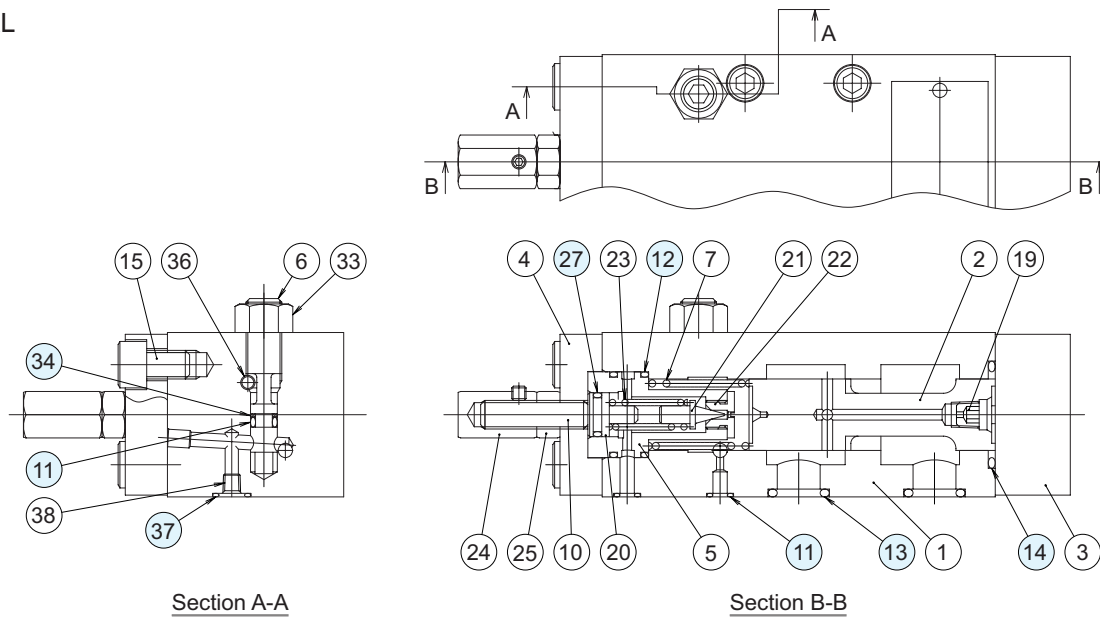

## Sectional structural diagram

MUV\*\*AL

Section A-A

Section B-B

### Sealing part table

Part No.	Name	Quantity	Part model					Part specifications
			MUV12	MUV16	MUV20	MUV25	MUV32	
11	O-ring	3	AS568-008	AS568-008	AS568-008	AS568-008	AS568-008	NBR, Hs90
12	O-ring	2	AS568-019	AS568-019	AS568-023	AS568-122	AS568-126	NBR, Hs90
13	O-ring	2	AS568-112	AS568-115	AS568-118	AS568-121	AS568-125	NBR, Hs90
14	O-ring	1	AS568-120	AS568-120	AS568-122	AS568-128	AS568-130	NBR, Hs90
27	O-ring	1	AS568-012	AS568-012	AS568-012	AS568-012	AS568-012	NBR, Hs70
34	Backup ring	1	For AS568-008	For AS568-008	For AS568-008	For AS568-008	For AS568-008	Bias cut
37	O-ring	1	AS568-011	AS568-011	AS568-011	AS568-011	AS568-011	NBR, Hs90

## Sectional structural diagram

MEV12, 16 and 20

● With MEV12, 16 and 20

● MEV25 and 32

**Sealing part table**

Part No.	Name	Quantity	Part model					Part specifications
			MEV12	MEV16	MEV20	MEV25	MEV32	
14	O-ring	4	—	—	—	AS568-117	AS568-120	NBR, Hs90
15	O-ring	5 (MEV12 to 20) 3 (MEV25, 32)	AS568-112	AS568-115	AS568-118	AS568-121	AS568-125	NBR, Hs90
16	O-ring	2	AS568-008	AS568-008	AS568-008	AS568-008	AS568-008	NBR, Hs90
17	O-ring	1	1B P5	1B P7	1B P10A	1B P10A	1B P12	JIS B 2401
18	O-ring	2	AS568-025	AS568-128	AS568-136	AS568-228	AS568-231	NBR, Hs90
19	O-ring	2	AS568-008	AS568-008	AS568-008	AS568-009	AS568-009	NBR, Hs90
20	O-ring	4	AS568-010	AS568-010	AS568-010	AS568-010	AS568-010	NBR, Hs90
21	O-ring	2	AS568-121	AS568-121	AS568-121	AS568-121	AS568-121	NBR, Hs90