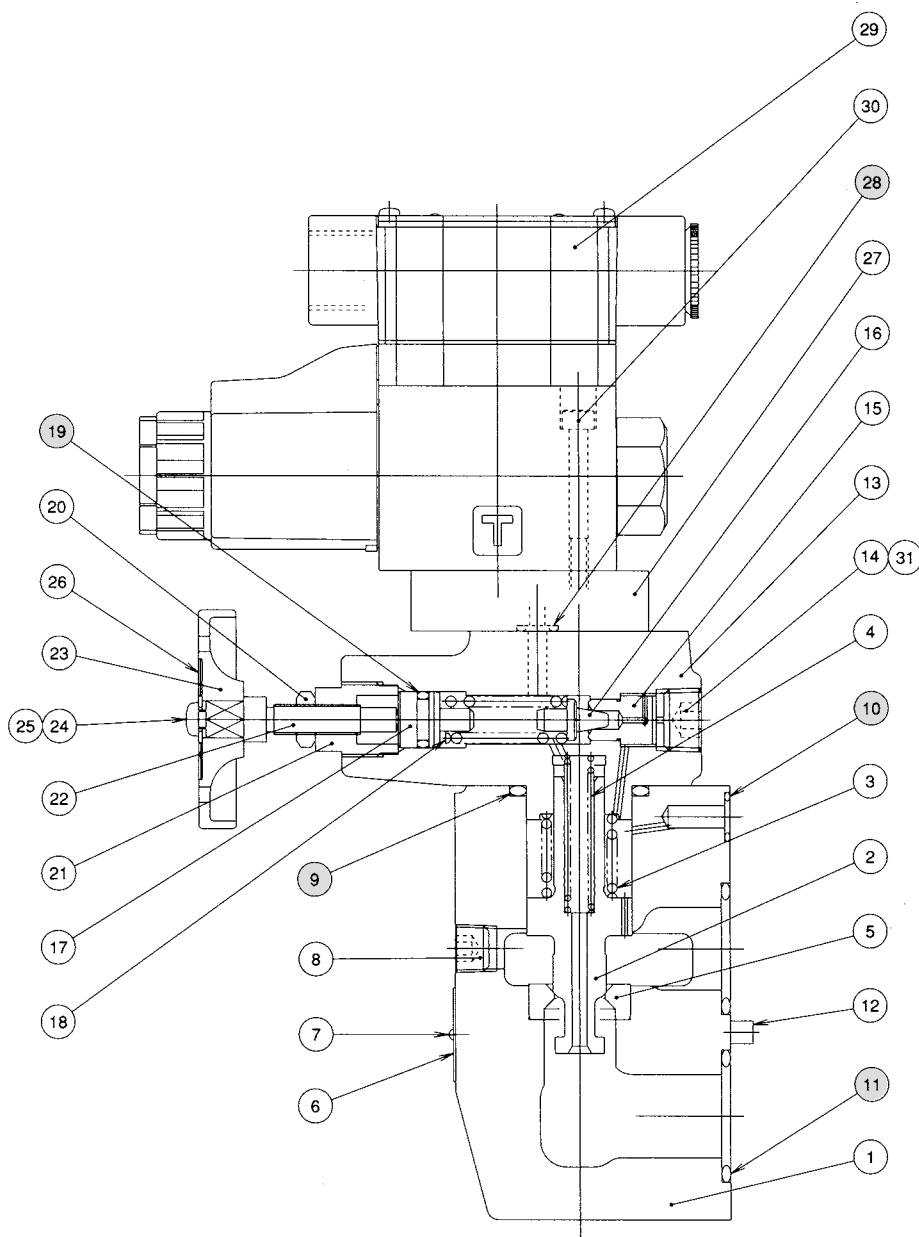

# 剖面结构图

JRS-G06

密封件一览表

| 件号 | 部件名称 | 数量 | 部品规格             |                  |
|----|------|----|------------------|------------------|
|    |      |    | JRS-G06          | JRS-T06          |
| 9  | O形圈  | 1  | JIS B 2401 1BP31 | JIS B 2401 1BP31 |
| 10 | O形圈  | 1  | JIS B 2401 1BP10 | —                |
| 11 | O形圈  | 2  | JIS B 2401 1BG30 | —                |
| 19 | O形圈  | 1  | JIS B 2401 1AP11 | JIS B 2401 1AP11 |
| 28 | O形圈  | 2  | JIS B 2401 1BP8  | JIS B 2401 1BP8  |