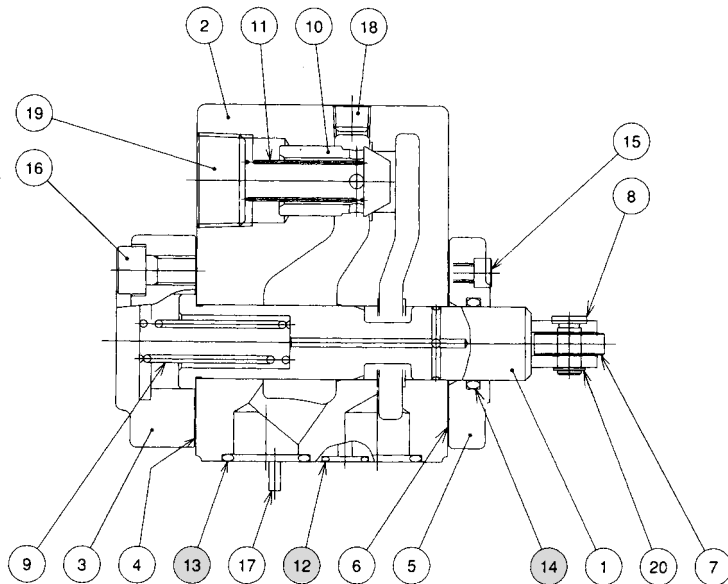

外形尺寸图

DDC-G03,06

| 型号 | 尺寸 | | | | | | | | | | | | | | | |
|---------|-----|-----|------|------|----|----|-----|---|----|----|------|----|-----|----|----|----|
| | A | B | C | D | E | F | G | J | K | L | M | N | T | U | AA | AB |
| DDC-G03 | 141 | 97 | 59.4 | 37 | 14 | 22 | 4 | 5 | 6 | 14 | 63 | 9 | 90 | 70 | 40 | 60 |
| DDC-G06 | 167 | 123 | 67.4 | 40.7 | 22 | 30 | 4.8 | 4 | 10 | 20 | 70.7 | 14 | 100 | 76 | 58 | 82 |

剖面结构图

DDC-G03,06

密封件一览表

| 件号 | 名称 | 数量 | DDC-G03 | DDC-G06 |
|----|-----|----|------------------|------------------|
| | | | 部品规格 | |
| 12 | O形圈 | 1 | JIS B2401 1A P12 | |
| 13 | O形圈 | 2 | JIS B2401 1A P18 | JIS B2401 1A G25 |
| 14 | O形圈 | 1 | JIS B2401 1A P20 | JIS B2401 1A P25 |