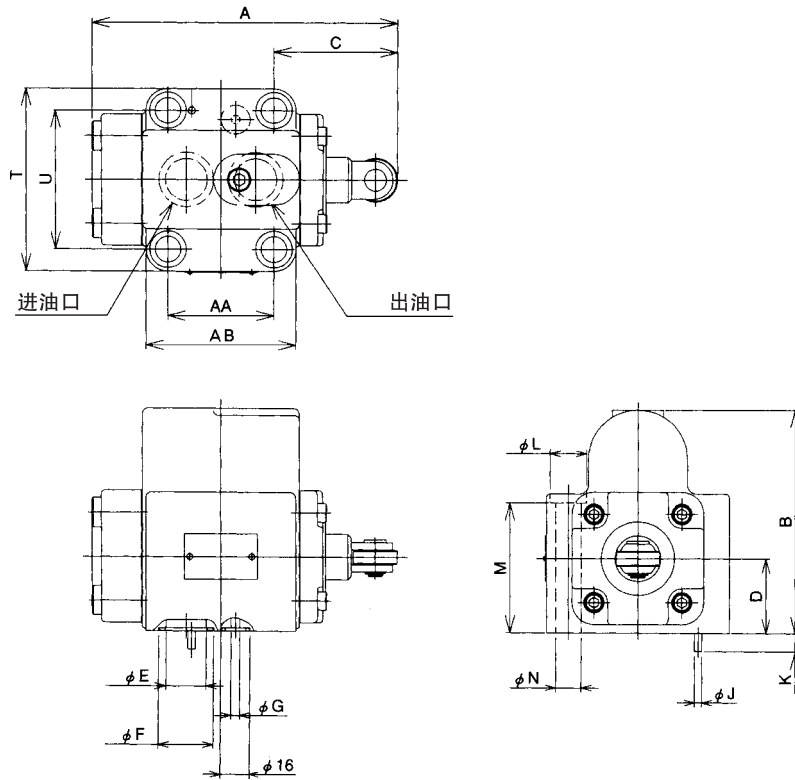

外形尺寸图

DDC-G03,06

| 型号 | 尺寸 | | | | | | | | | | | | | | | |
|---------|-----|-----|------|------|----|----|-----|---|----|----|------|----|-----|----|----|----|
| | A | B | C | D | E | F | G | J | K | L | M | N | T | U | AA | AB |
| DDC-G03 | 141 | 97 | 59.4 | 37 | 14 | 22 | 4 | 5 | 6 | 14 | 63 | 9 | 90 | 70 | 40 | 60 |
| DDC-G06 | 167 | 123 | 67.4 | 40.7 | 22 | 30 | 4.8 | 4 | 10 | 20 | 70.7 | 14 | 100 | 76 | 58 | 82 |

剖面结构图

DDC-G03,06

密封件一览表

| 件号 | 名称 | 数量 | DDC-G03 | DDC-G06 |
|----|-----|----|------------------|------------------|
| | | | 部品规格 | |
| 12 | O形圈 | 1 | JIS B2401 1A P12 | |
| 13 | O形圈 | 2 | JIS B2401 1A P18 | JIS B2401 1A G25 |
| 14 | O形圈 | 1 | JIS B2401 1A P20 | JIS B2401 1A P25 |