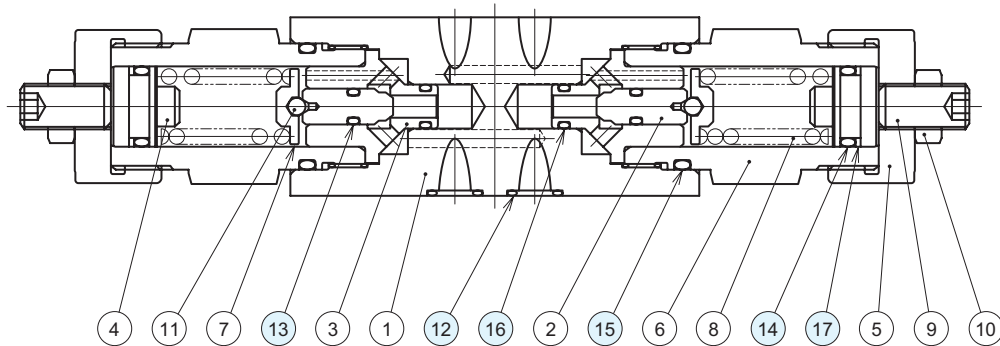

MB-02W

Sectional structural diagram

MB-02W

Sealing part table

Part No.	Name	Quantity	Part specifications
12	O-ring	4	AS568-012 (NBR, Hs90)
13	O-ring	2	JIS B 2401 1A P5
14	O-ring	2	JIS B 2401 1B P14
15	O-ring	2	AS568-119 (NBR, Hs90)
16	O-ring	2	JIS B 2401 1B P7
17	Backup ring	2	JIS B 2407 Bias cut P14