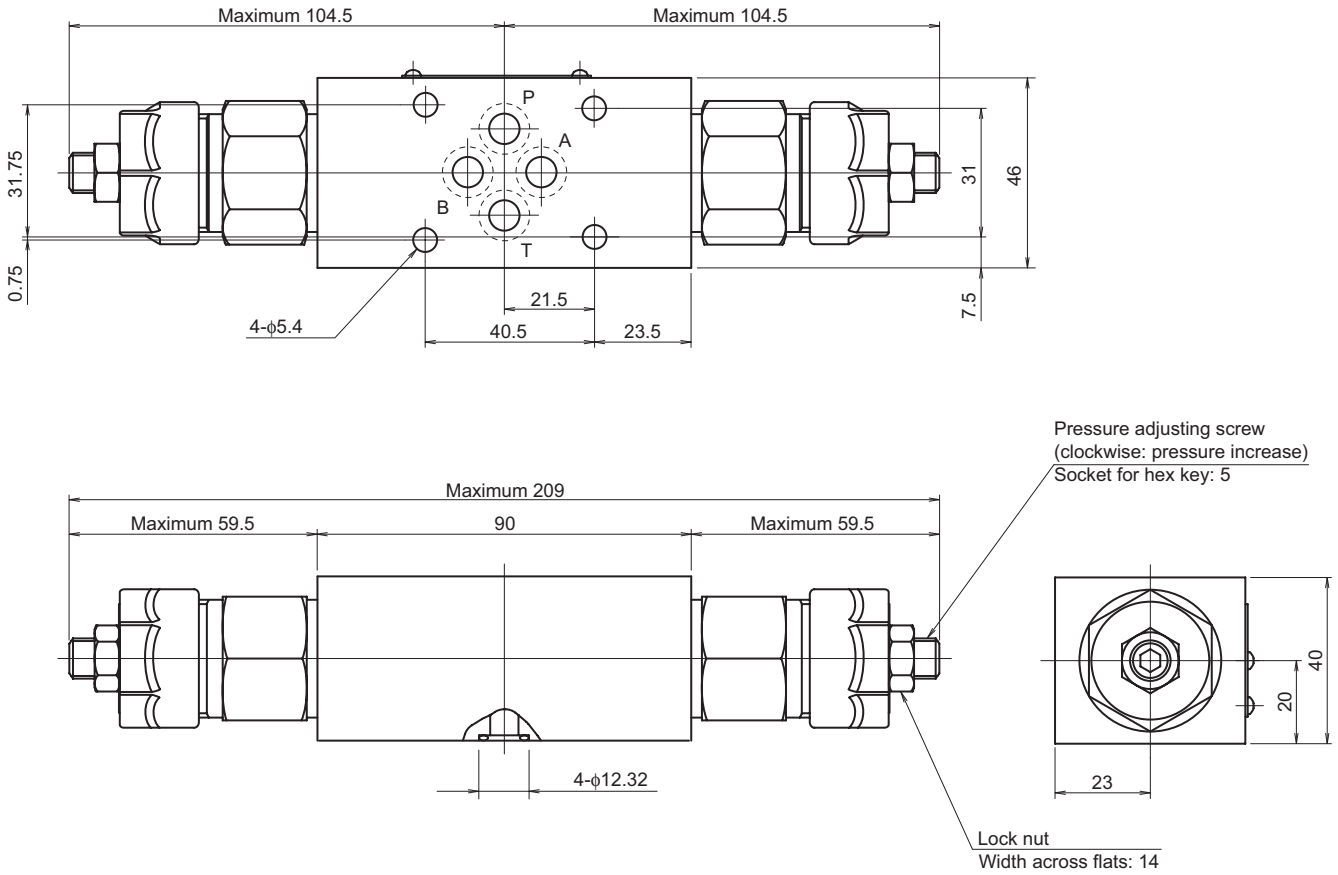

MB-02W

Sectional structural diagram

MB-02W

Sealing part table

Part No.	Name	Quantity	Part specifications
12	O-ring	4	AS568-012 (NBR, Hs90)
13	O-ring	2	JIS B 2401 1A P5
14	O-ring	2	JIS B 2401 1B P14
15	O-ring	2	AS568-119 (NBR, Hs90)
16	O-ring	2	JIS B 2401 1B P7
17	Backup ring	2	JIS B 2407 Bias cut P14