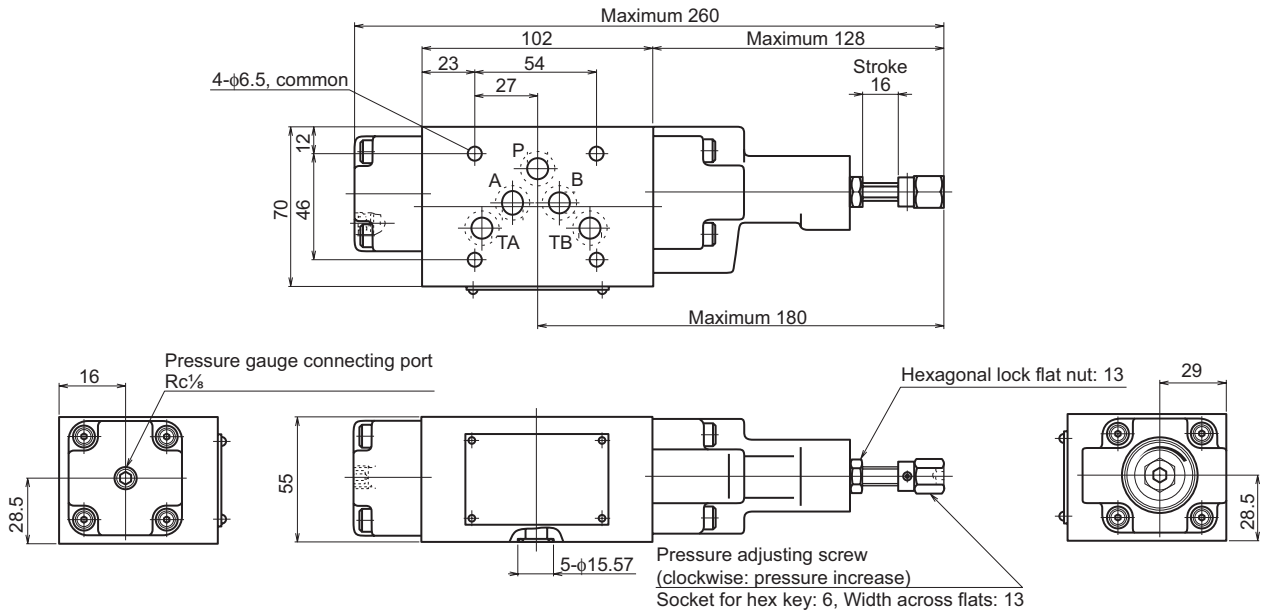

**External dimension diagram**

MQ-03B

**Sectional structural diagram**

MQ-03B

**Sealing part table**

Part No.	Name	Quantity	Part specifications
21	O-ring	2	JIS B 2401 1BG30
22	O-ring	1	JIS B 2401 1BP5
23	O-ring	1	JIS B 2401 1BP11
24	O-ring	5	AS568-014 (NBR, Hs90)
25	Backup ring	1	JIS B 2407 Bias cut P11