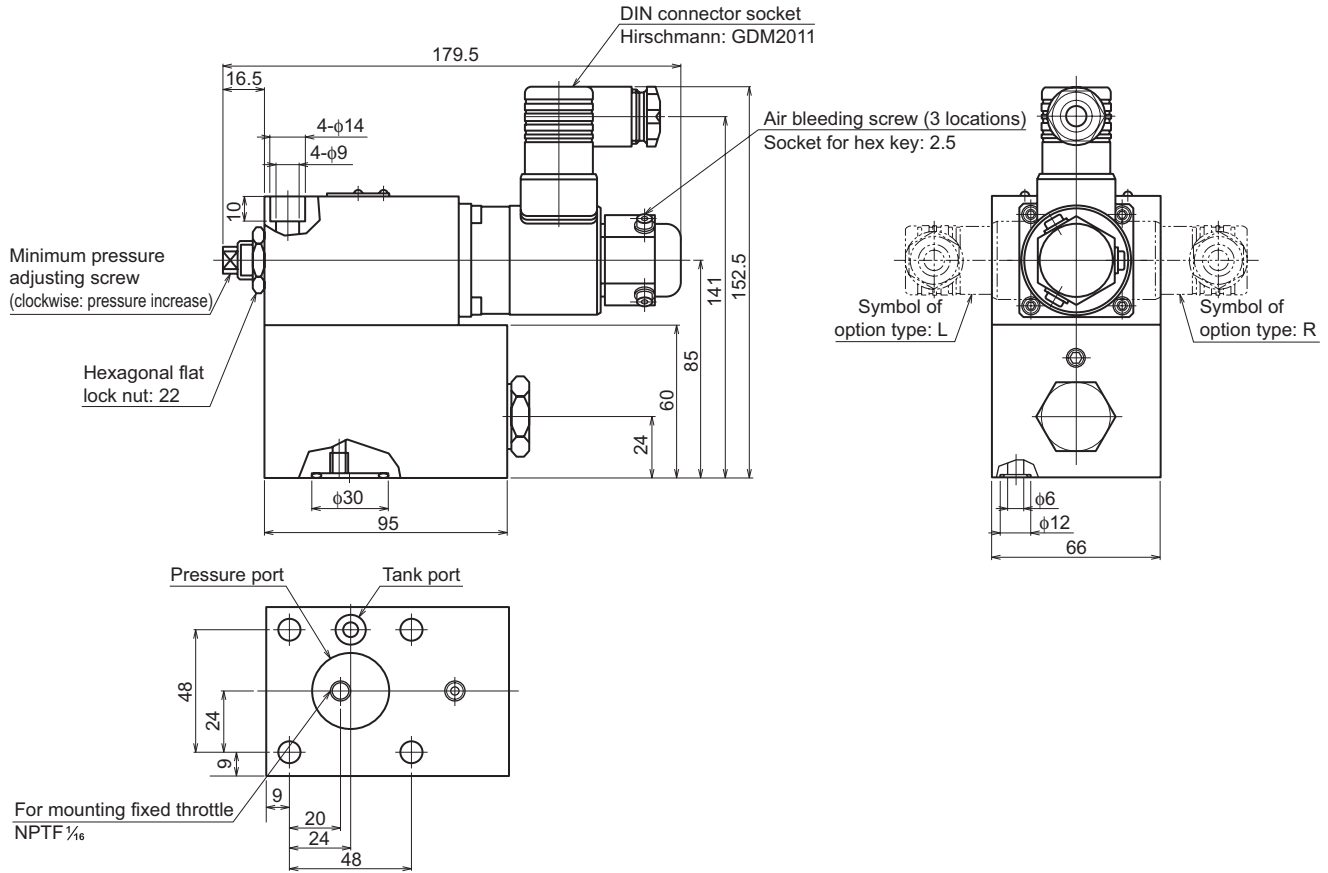

JRPL-G02

Sectional structural diagram

JRPL-G02

Sealing part table

Part No.	Name	Quantity	Part specifications
13	O-ring	1	JIS B 2401 1B P24
14	O-ring	1	JIS B 2401 1B P9
15	O-ring	1	JIS B 2401 1B P14
16	O-ring	1	JIS B 2401 1B P18
17	Backup ring	1	JIS B 2407 Bias cut P18
18	O-ring	1	JIS B 2401 1B P21
19	O-ring	1	JIS B 2401 1B G30
20	O-ring	2	JIS B 2401 1B P7