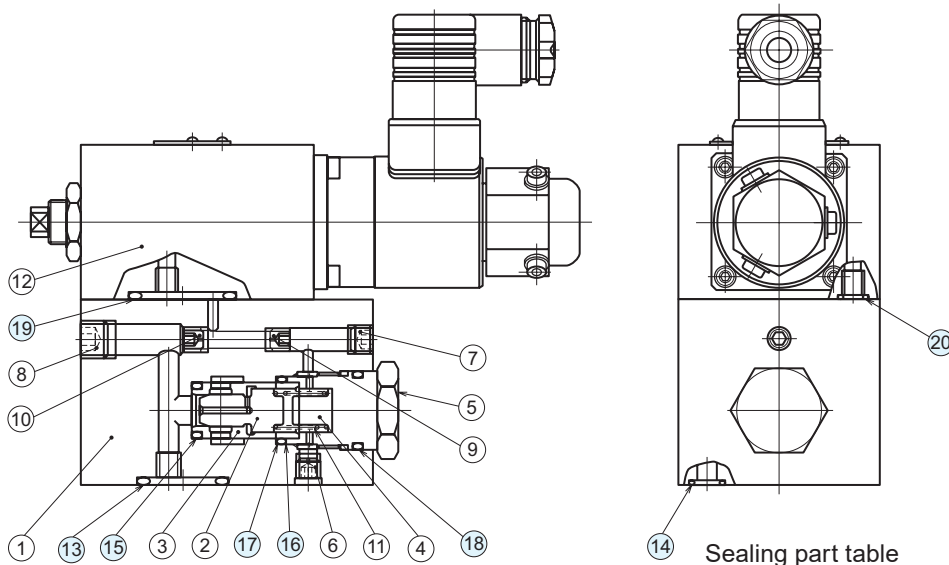

JRPL-G02

Sectional structural diagram

JRPL-G02

Sealing part table

Part No.	Name	Quantity	Part specifications
13	O-ring	1	JIS B 2401 1B P24
14	O-ring	1	JIS B 2401 1B P9
15	O-ring	1	JIS B 2401 1B P14
16	O-ring	1	JIS B 2401 1B P18
17	Backup ring	1	JIS B 2407 Bias cut P18
18	O-ring	1	JIS B 2401 1B P21
19	O-ring	1	JIS B 2401 1B G30
20	O-ring	2	JIS B 2401 1B P7